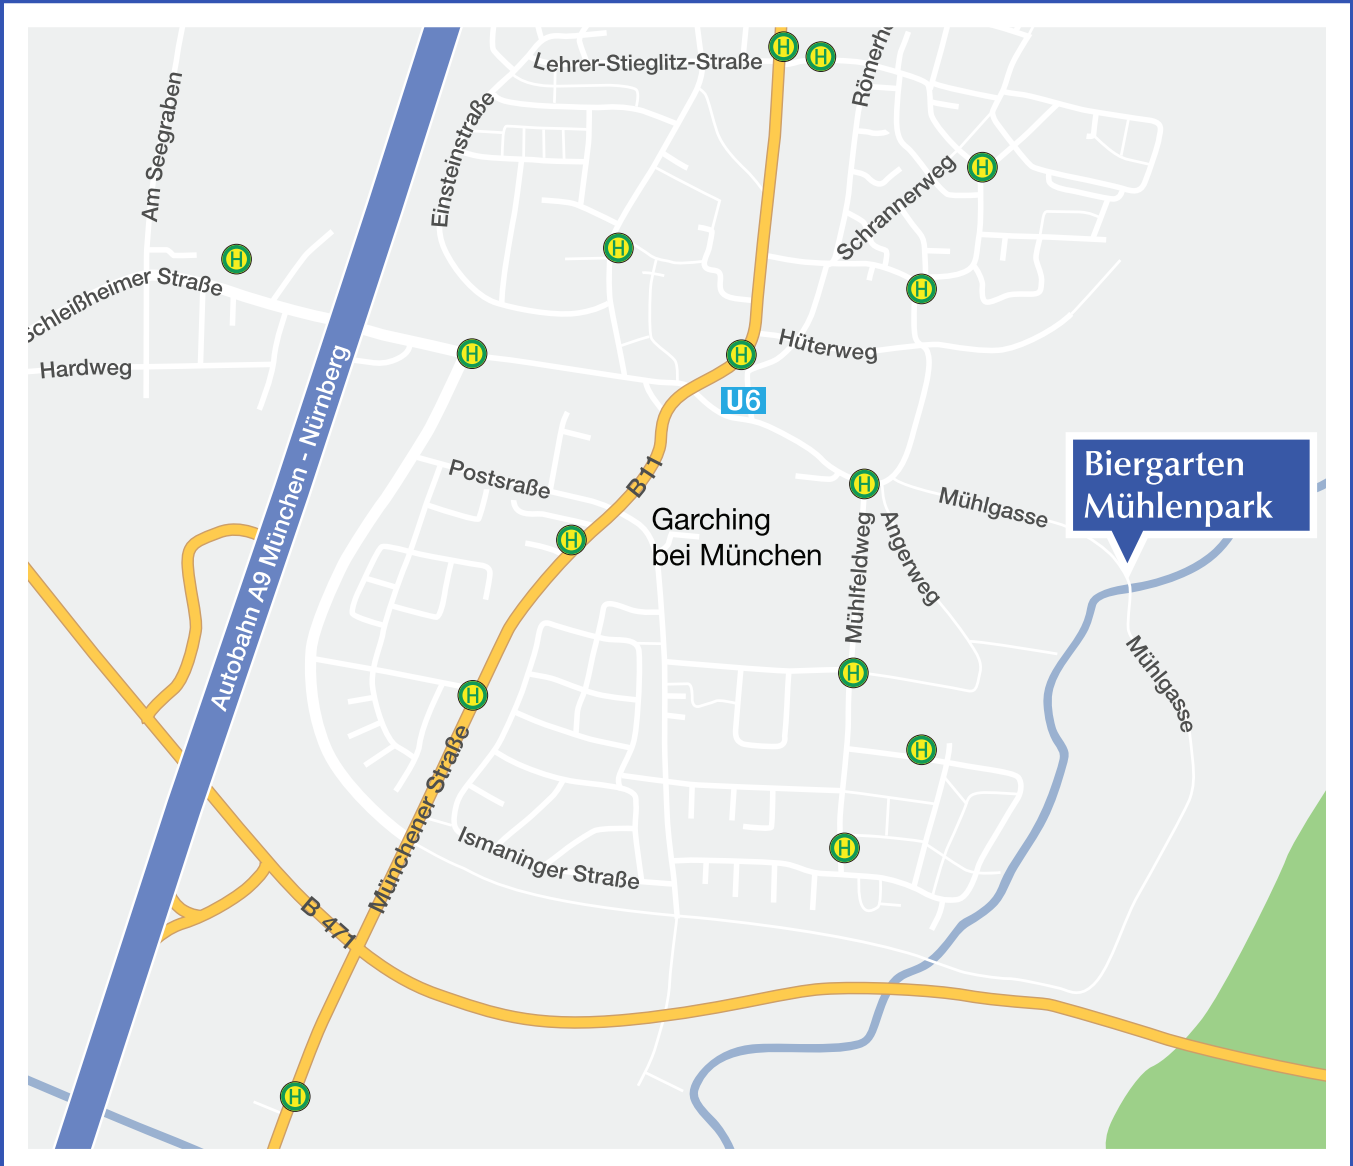

# Biergarten Mühlenpark Anfahrt

## MVV

750 m von U 6 Garching, Mühlgasse

## Rad

1 km vom Isar-Radweg; Radweg am Schleißheimer Kanal 8,5 km nach Oberschleißheim

## Parken

Großer Parkplatz Mühlenpark 500 m entfernt, beim Gymnasium